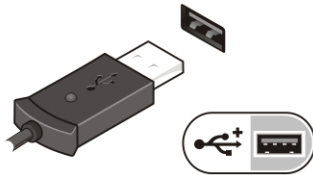

**✍** **NAPOMENA:** Neki uređaji neće biti isporučeni ako ih niste naručili.

1. Povežite AC adapter sa konektorom za AC adapter na računaru i sa električnom utičnicom.

Slika 5. AC adapter

2. Povežite mrežni kabl (opciono).

Slika 6. Mrežni konektor

3. Povežite USB uređaje, kao što su miš ili tastatura (opciono).

Slika 7. USB konektor

4. Otvorite ekran računara i pritisnite taster za uključivanje/isključivanje da biste uključili računar.