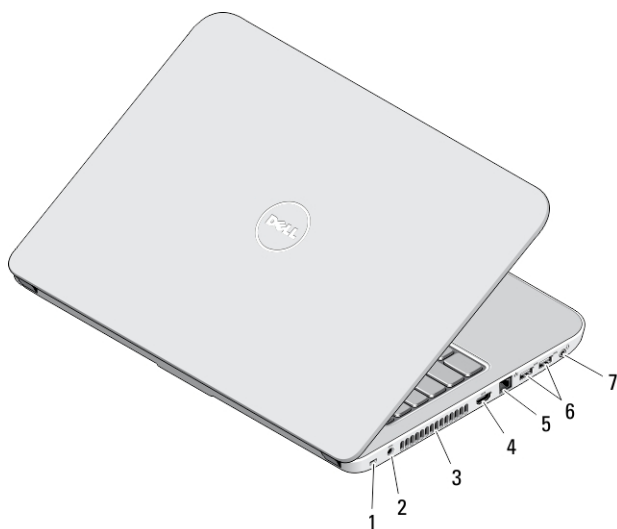

Slika 2. Prikaz sa zadnje strane

1. slot za zaštitni kabl	5. mrežni konektor
2. konektor za napajanje	6. USB 3.0 konektori (2)
3. otvori za ventilaciju	7. audio konektor
4. HDMI konektor	

! **UPOZORENJE:** Nemojte blokirati otvore za ventilaciju, gurati predmete u njih ili dozvoliti skupljanje prašine unutar njih. Nemojte ostavljati Dell računar dok radi u okruženju sa ograničenim protokom vazduha, kao što je zatvorena torba. Ograničenje protoka vazduha može oštetiti vaš računar ili dovesti do požara. Računar uključuje ventilator kada se zagreje. Buka ventilatora je uobičajena i ne ukazuje na problem sa ventilatorom ili računarom.