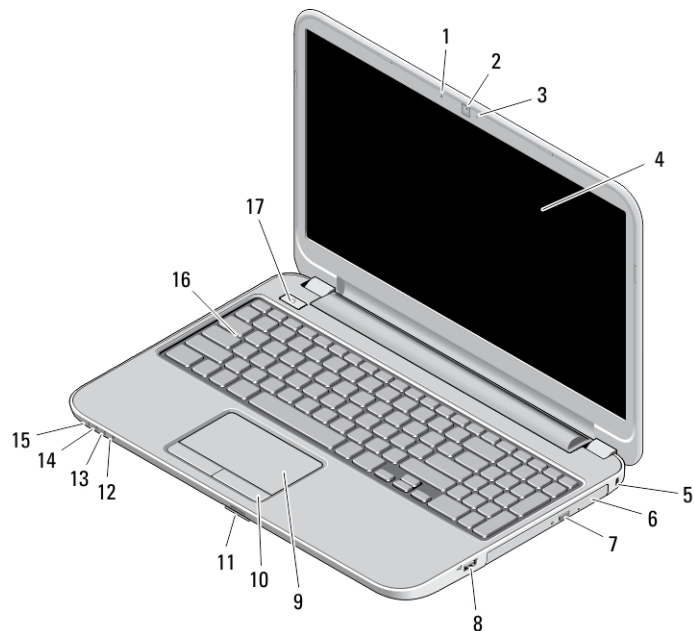

Vostro 2521 — Prikaz sa prednje i zadnje strane

Slika 3. Prikaz sa prednje strane

1. mikrofoni	10. tasteri tačpeda (2)
2. kamera	11. čitač SD kartice
3. svetlo za status kamere	12. svetlo za status bežične mreže
4. ekran	13. svetlo za status baterije
5. slot za zaštitni kabl	14. svetlo za status čvrstog diska
6. optička disk jedinica	15. svetlo za status napajanja
7. taster za izbacivanje optičke disk jedinice	16. tastatura
8. USB 2.0 konektor	17. taster za uključivanje/isključivanje
9. tačped