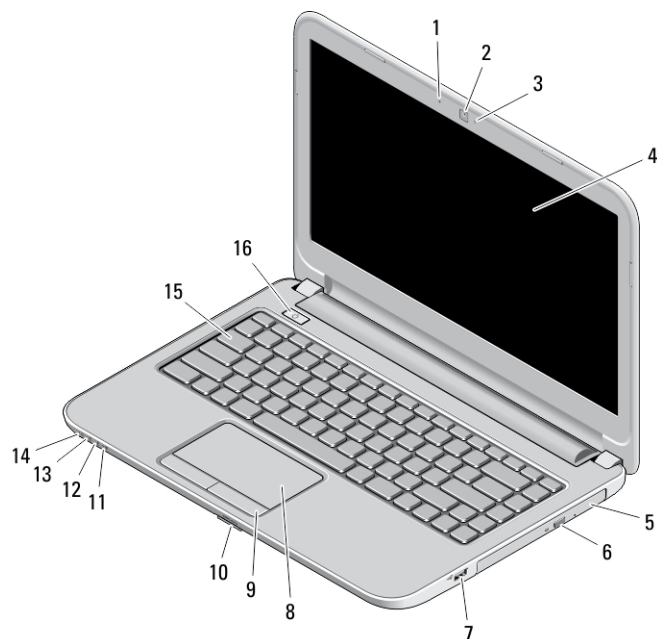

### Vostro 2421 — Prikaz sa prednje i zadnje strane

Slika 1. Prikaz sa prednje strane

- |  |  |
|--|--|
| 1. mikrofoni                                   | 10. čitač SD kartice                     |
| 2. kamera                                      | 11. svetlo za status bežične mreže       |
| 3. svetlo za status kamere                     | 12. svetlo za status baterije            |
| 4. ekran                                       | 13. svetlo aktivnosti čvrstog diska      |
| 5. optička disk jedinica                       | 14. svetlo za status napajanja           |
| 6. taster za izbacivanje optičke disk jedinice | 15. tastatura                            |
| 7. USB 2.0 konektor                            | 16. taster za uključivanje/isključivanje |
| 8. tačped                                      |  |
| 9. tasteri tačpeda (2)                         |  |