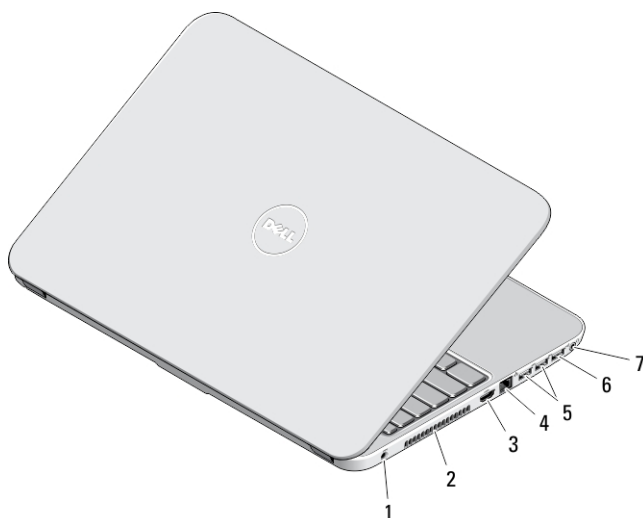

Slika 4. Prikaz sa zadnje strane

1. konektor za napajanje	5. USB 3.0 konektor (2)
2. otvori za ventilaciju	6. USB 2.0 konektor
3. HDMI konektor	7. audio konektor
4. mrežni konektor	

! **UPOZORENJE:** Nemojte blokirati otvore za ventilaciju, gurati predmete u njih ili dozvoliti skupljanje prašine unutar njih. Nemojte ostavljati Dell računar dok radi u okruženju sa ograničenim protokom vazduha, kao što je zatvorena torba. Ograničenje protoka vazduha može oštetiti vaš računar ili dovesti do požara. Računar uključuje ventilator kada se zagreje. Buka ventilatora je uobičajena i ne ukazuje na problem sa ventilatorom ili računarom.

Brzo podešavanje

! **UPOZORENJE:** Pre nego što započnete bilo koji postupak u ovom odeljku, pročitajte bezbednosne informacije koje ste dobili uz računar. Dodatne informacije o najboljim postupcima potražite na www.dell.com/regulatory_compliance.

! **UPOZORENJE:** AC adapter funkcioniše sa električnim utičnicama širom sveta. Međutim, električni priključci i produžni kablovi se razlikuju od zemlje do zemlje. Korišćenjem nekompatibilnog kabla ili nepravilnim povezivanjem kabla na produžni kabl ili utičnicu možete da uzrokuje požar ili oštećenje opreme.

△ **OPREZ:** Kada odspajate kabl AC adaptera sa računara, uhvatite konektor a ne kabl, i čvrsto ali lagano povucite kako bi se izbeglo oštećenje kabla. Kada uvijate kabl AC adaptera, obavezno pratite ugao konektora AC adaptera kako bi se izbeglo oštećenje kabla.

✍ **NAPOMENA:** Neki uređaji neće biti isporučeni ako ih niste naručili.

1. Povežite AC adapter sa konektorom za AC adapter na računaru i sa električnom utičnicom.